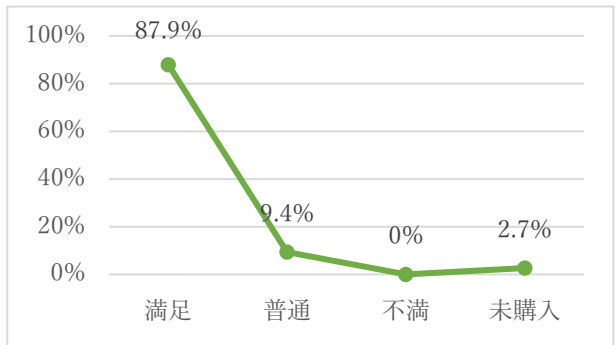

口腔ケア「リステリン」 各¥768(税込み)

歯磨きやマウスウォッシュで
自宅や職場で簡単にできる
“口腔ケア”商品

プラザみどり 恒例「アンケート」結果報告！

- 実施日 2022.10.3~10.5
- 配布枚数 298枚 回収枚数 223枚 (回収率 74.8%)

1. 総合評価

2. 客層評価

3. 手作りパンの満足度

4. 弁当の満足度