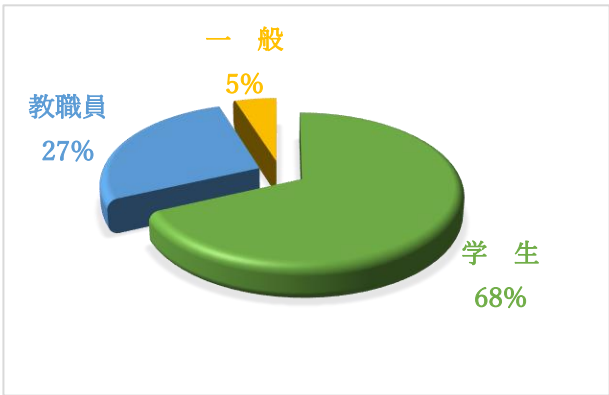

【新商品紹介】

売店みどり & プラザみどり 販売中

2022年8月23日

ジョンソン・エンド・ジョンソン株式会社
コンシューマーカンパニー

ジョンソン・エンド・ジョンソン、広島大学と共同で 米国発の「セルフ口腔ケア」プログラム*1を国内で初めて導入

- 院内肺炎*2の発症を40~60%抑えたプロジェクトの日本版で
口腔ケアによる医療への貢献を目指す -

薬用マウスウォッシュ「リステリン®」を展開するジョンソン・エンド・ジョンソン株式会社 コンシューマーカンパニー(本社:東京都千代田区、プレジデント:黒木 昭彦、以下「ジョンソン・エンド・ジョンソン」)は、国立大学法人広島大学(所在地:広島県東広島市、学長:越智光夫、以下「広島大学」)と共同で、患者自身ができる日々の口腔ケアによって、院内感染を含む様々な全身疾患予防に貢献することを目的に、米国発の「セルフ口腔ケア」プログラム*1を国内で初めて導入します。本プログラムは、広島大学内に医科・歯科連携をさらに推進するために新設された「革新的病院オーラルケアプロジェクトセンター」のメインプロジェクトとして推進されます。

口腔ケア「リステリン」 各¥768(税込み)

歯磨きやマウスウォッシュで
自宅や職場で簡単にできる
“口腔ケア”商品

プラザみどり 恒例「アンケート」結果報告！

- 実施日 2022.10.3~10.5
- 配布枚数 298枚 回収枚数 223枚 (回収率 74.8%)

1. 総合評価

2. 客層評価

3. 手作りパンの満足度

4. 弁当の満足度