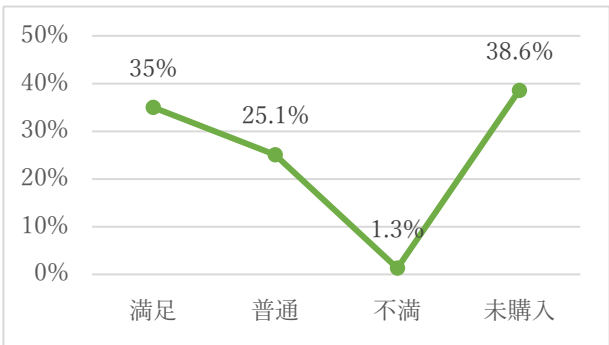

口腔ケア「リステリン」 各¥768(税込み)

歯磨きやマウスウォッシュで
自宅や職場で簡単にできる
“口腔ケア”商品

プラザみどり 恒例「アンケート」結果報告！

- 実施日 2022.10.3~10.5
- 配布枚数 298枚 回収枚数 223枚 (回収率 74.8%)

1. 総合評価

2. 客層評価

3. 手作りパンの満足度

4. 弁当の満足度