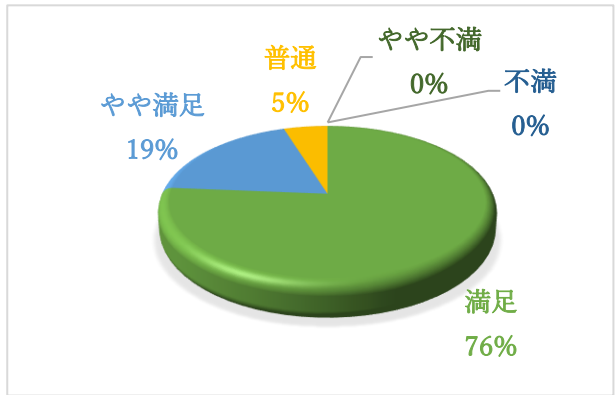

口腔ケア「リステリン」 各¥768(税込み)

歯磨きやマウスウォッシュで
自宅や職場で簡単にできる
“口腔ケア”商品

プラザみどり 恒例「アンケート」結果報告！

- 実施日 2022.10.3~10.5
- 配布枚数 298枚 回収枚数 223枚 (回収率 74.8%)

1. 総合評価

2. 客層評価

3. 手作りパンの満足度

4. 弁当の満足度