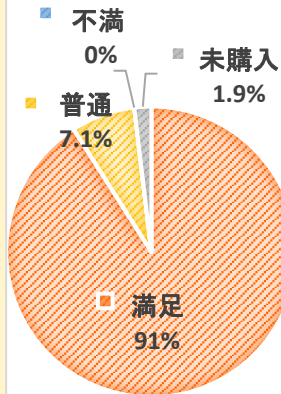

本年もどうぞよろしくお願ひ申し上げます。

一般財団法人 緑風会

RYOUN CAFE

凌雲棟カフェ(凌雲棟1階)で「コーヒー」を飲みながら“憩いのひととき”をお過ごしください。

カフェ・レストラン ラコントル(入院棟2階)で田頭茶舗の「お茶」&ゆい庵の「お団子」をどうぞ…

RENCONTRE

プラザみどり 2023 年度アンケート結果

●実施日 2023 年 10 月 25 日(水)～27 日(金)

●配布枚数 222 枚 回収枚数 211 枚 回収率 95%

アンケート 回答客層

手作りパン の満足度

お弁当 の満足度

総合評価

アンケートにご協力いただき、ありがとうございました。おかげさまで、おおむね高評価をいただくことができました。これからも出来る限りお客さまのご要望を反映し、ご満足いただける、居心地の良い空間を提供していきたいと思えます。

プラザみどり店長

●プラザみどり(霞会館 1 階)