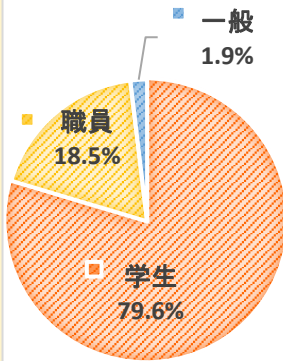

本年もどうぞよろしくお願ひ申し上げます。

一般財団法人 緑風会

RYOUN CAFE

凌雲棟カフェ(凌雲棟1階)で「コーヒー」を飲みながら“憩いのひととき”をお過ごしください。

カフェ・レストラン ラコントル(入院棟2階)で田頭茶舗の「お茶」&ゆい庵の「お団子」をどうぞ…

RENCONTRE

プラザみどり 2023 年度アンケート結果

●実施日 2023 年 10 月 25 日(水)～27 日(金)

●配布枚数 222 枚 回収枚数 211 枚 回収率 95%

アンケート 回答客層

手作りパン の満足度

お弁当 の満足度

総合評価

アンケートにご協力いただき、ありがとうございました。おかげさまで、おおむね高評価をいただくことができました。これからも出来る限りお客さまのご要望を反映し、ご満足いただける、居心地の良い空間を提供していきたいと思えます。

プラザみどり店長

●プラザみどり(霞会館 1 階)