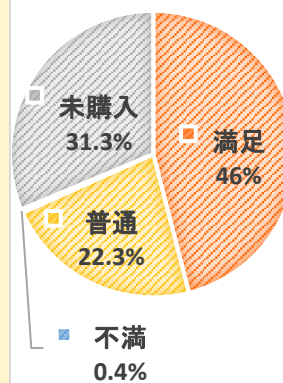

●配布枚数 222 枚 回収枚数 211 枚 回収率 95%

アンケート 回答客層

手作りパン の満足度

お弁当 の満足度

総合評価

アンケートにご協力いただき、ありがとうございました。おかげさまで、おおむね高評価をいただくことができました。これからも出来る限りお客さまのご要望を反映し、ご満足いただける、居心地の良い空間を提供していきたいと思えます。

プラザみどり店長

●プラザみどり(霞会館 1 階)

1 月はパンの福袋を販売いたします！

ぜひお買い求めください☆

★4 日(木) トンポーローサンド 限定 30 個

新春特価 200 円

★10 日(水) 福袋 限定 8 個

ホテルブレッド 5 枚切り、ミニロール
5 種類のセットで 500 円！(750 円相当)

～売店みどり(入院棟 2 階)

「歳末感謝セール」のお礼～