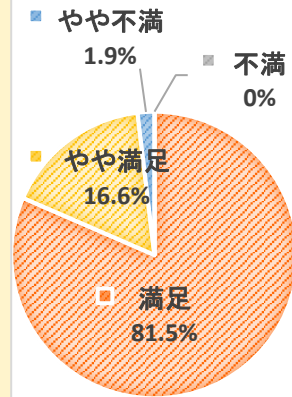

●配布枚数 222 枚 回収枚数 211 枚 回収率 95%

アンケート 回答客層

手作りパン の満足度

お弁当 の満足度

総合評価

アンケートにご協力いただき、ありがとうございました。おかげさまで、おおむね高評価をいただくことができました。これからも出来る限りお客さまのご要望を反映し、ご満足いただける、居心地の良い空間を提供していきたいと思えます。

プラザみどり店長

●プラザみどり(霞会館 1 階)

1 月はパンの福袋を販売いたします！

ぜひお買い求めください☆

★4 日(木) トンポーローサンド 限定 30 個

新春特価 200 円

★10 日(水) 福袋 限定 8 個

ホテルブレッド 5 枚切り、ミニロール
5 種類のセットで 500 円！(750 円相当)

～売店みどり(入院棟 2 階)

「歳末感謝セール」のお礼～