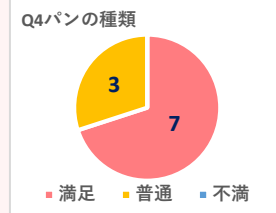

●売店みどり〈入院棟2階〉 ※全て税込価格

アニバーサリー	Brücke
♡ちょこぼっくり ¥430	♡フォンダ ショコラ ¥300
♡焼チョコショコラ ¥560	♡777・シッケ ¥300

2月は人気店のお菓子を販売いたします!
今年はBrückeが初入荷
します♪乞うご期待!!

●カフェ・レストラン ラコントル〈入院棟2階〉

2月13日(火)より、本格手打ち豊平蕎麦の販売を始めます!
熟成合鴨の蕎麦、小エビの天ぷら蕎麦、つくね芋のとろろ蕎麦
などなど、8種類ほどご用意しております。ぜひお召し上がりください☆

広島大学病院看護部との情報交換会 アンケート結果

いつも患者さまに寄り添っていらっしゃる広島大学病院看護部の皆さまに
各サービスについていただいたアンケート結果です。

1. 売店みどり(入院棟・診療棟)について

2. 院内生活サービスについて

3. カフェ・レストラン ラコントルについて

貴重なアンケート結果をもとに、より一層
サービス向上に努めてまいります。

霞キャンパス構内に咲いているお花をご紹介します

2024年1月16日撮影

病院臨床管理棟
(中庭)

「かすみざくら」
3分咲き!

「さざんか」お見事!
病院臨床管理棟
(中庭)

「椿」
病院診療棟屋上庭園

「十月桜」
3分咲き!

病院診療棟
屋上庭園