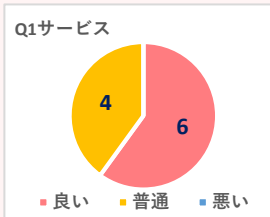

●売店みどり〈入院棟2階〉 ※全て税込価格

アニバーサリー	Brücke
♡ちょこぼっくり ¥430	♡フォンダ ショコラ ¥300
♡焼チョコショコラ ¥560	♡777・シッケ ¥300

2月は人気店のお菓子を販売いたします!
今年はBrückeが初入荷
します♪乞うご期待!!

●カフェ・レストラン ラコントル〈入院棟2階〉

2月13日(火)より、本格手打ち豊平蕎麦の販売を始めます!
熟成合鴨の蕎麦、小エビの天ぷら蕎麦、つくね芋のとろろ蕎麦
などなど、8種類ほどご用意しております。ぜひお召し上がりください☆

広島大学病院看護部との情報交換会 アンケート結果

いつも患者さまに寄り添っていらっしゃる広島大学病院看護部の皆さまに
各サービスについていただいたアンケート結果です。

1. 売店みどり(入院棟・診療棟)について

2. 院内生活サービスについて

3. カフェ・レストラン ラコントルについて

貴重なアンケート結果をもとに、より一層
サービス向上に努めてまいります。

霞キャンパス構内に咲いているお花をご紹介します

2024年1月16日撮影