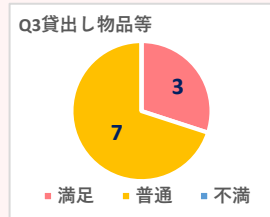

●売店みどり〈入院棟2階〉 ※全て税込価格

アニバーサリー	Brücke
♡ちょこぼっくり ¥430	♡フォンダ ショコラ ¥300
♡焼チョコショコラ ¥560	♡777・シッケ ¥300

2月は人気店のお菓子を販売いたします!
今年はBrückeが初入荷
します♪乞うご期待!!

●カフェ・レストラン ラコントル〈入院棟2階〉

2月13日(火)より、本格手打ち豊平蕎麦の販売を始めます!
熟成合鴨の蕎麦、小エビの天ぷら蕎麦、つくね芋のとろろ蕎麦
などなど、8種類ほどご用意しております。ぜひお召し上がりください☆

広島大学病院看護部との情報交換会 アンケート結果

いつも患者さまに寄り添っていらっしゃる広島大学病院看護部の皆さまに
各サービスについていただいたアンケート結果です。

1. 売店みどり(入院棟・診療棟)について

2. 院内生活サービスについて

3. カフェ・レストラン ラコントルについて

貴重なアンケート結果をもとに、より一層
サービス向上に努めてまいります。

霞キャンパス構内に咲いているお花をご紹介します

2024年1月16日撮影