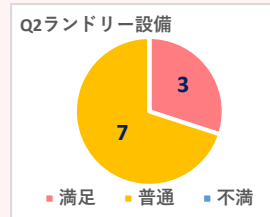

●売店みどり〈入院棟2階〉 ※全て税込価格

アニバーサリー	Brücke
♡ちょこぼっくり ¥430	♡フォンダ ショコラ ¥300
♡焼チョコショコラ ¥560	♡777・シッケ ¥300

2月は人気店のお菓子を販売いたします!
今年はBrückeが初入荷
します♪乞うご期待!!

●カフェ・レストラン ラコントル〈入院棟2階〉

2月13日(火)より、本格手打ち豊平蕎麦の販売を始めます!
熟成合鴨の蕎麦、小エビの天ぷら蕎麦、つくね芋のとろろ蕎麦
などなど、8種類ほどご用意しております。ぜひお召し上がりください☆

広島大学病院看護部との情報交換会 アンケート結果

いつも患者さまに寄り添っていらっしゃる広島大学病院看護部の皆さまに
各サービスについていただいたアンケート結果です。

1. 売店みどり(入院棟・診療棟)について

2. 院内生活サービスについて

3. カフェ・レストラン ラコントルについて

貴重なアンケート結果をもとに、より一層
サービス向上に努めてまいります。

霞キャンパス構内に咲いているお花をご紹介します

2024年1月16日撮影

病院臨床管理棟
(中庭)

「かすみざくら」
3分咲き!

「さざんか」お見事!
病院臨床管理棟
(中庭)

「椿」
病院診療棟屋上庭園

「十月桜」
3分咲き!

病院診療棟
屋上庭園