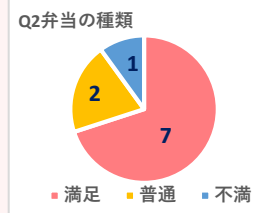

●売店みどり〈入院棟2階〉 ※全て税込価格

アニバーサリー	Brücke
♡ちょこぼっくり ¥430	♡フォンダ ショコラ ¥300
♡焼チョコショコラ ¥560	♡777・シッケ ¥300

2月は人気店のお菓子を販売いたします!
今年はBrückeが初入荷
します♪乞うご期待!!

●カフェ・レストラン ラコントル〈入院棟2階〉

2月13日(火)より、本格手打ち豊平蕎麦の販売を始めます!
熟成合鴨の蕎麦、小エビの天ぷら蕎麦、つくね芋のとろろ蕎麦
などなど、8種類ほどご用意しております。ぜひお召し上がりください☆

広島大学病院看護部との情報交換会 アンケート結果

いつも患者さまに寄り添っていらっしゃる広島大学病院看護部の皆さまに
各サービスについていただいたアンケート結果です。

1. 売店みどり(入院棟・診療棟)について

2. 院内生活サービスについて

3. カフェ・レストラン ラコントルについて

貴重なアンケート結果をもとに、より一層
サービス向上に努めてまいります。

霞キャンパス構内に咲いているお花をご紹介します

2024年1月16日撮影

病院臨床管理棟
(中庭)

「かすみざくら」
3分咲き!

「さざんか」お見事!
病院臨床管理棟
(中庭)

「椿」
病院診療棟屋上庭園

「十月桜」
3分咲き!

病院診療棟
屋上庭園