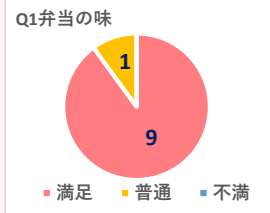

●売店みどり〈入院棟2階〉 ※全て税込価格

アニバーサリー	Brücke
♡ちょこぼっくり ¥430	♡フォンダ ショコラ ¥300
♡焼チョコショコラ ¥560	♡777・シッケ ¥300

2月は人気店のお菓子を販売いたします!
今年はBrückeが初入荷
します♪乞うご期待!!

●カフェ・レストラン ラコントル〈入院棟2階〉

2月13日(火)より、本格手打ち豊平蕎麦の販売を始めます!
熟成合鴨の蕎麦、小エビの天ぷら蕎麦、つくね芋のとろろ蕎麦
などなど、8種類ほどご用意しております。ぜひお召し上がりください☆

広島大学病院看護部との情報交換会 アンケート結果

いつも患者さまに寄り添っていらっしゃる広島大学病院看護部の皆さまに
各サービスについていただいたアンケート結果です。

1. 売店みどり(入院棟・診療棟)について

2. 院内生活サービスについて

3. カフェ・レストラン ラコントルについて

貴重なアンケート結果をもとに、より一層
サービス向上に努めてまいります。

霞キャンパス構内に咲いているお花をご紹介します

2024年1月16日撮影