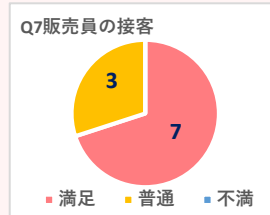

●売店みどり〈入院棟2階〉 ※全て税込価格

アニバーサリー	Brücke
♡ちょこぼっくり ¥430	♡フォンダ ショコラ ¥300
♡焼チョコショコラ ¥560	♡777・シッケ ¥300

2月は人気店のお菓子を販売いたします!
今年はBrückeが初入荷
します♪乞うご期待!!

●カフェ・レストラン ラコントル〈入院棟2階〉

2月13日(火)より、本格手打ち豊平蕎麦の販売を始めます!
熟成合鴨の蕎麦、小エビの天ぷら蕎麦、つくね芋のとろろ蕎麦
などなど、8種類ほどご用意しております。ぜひお召し上がりください☆

広島大学病院看護部との情報交換会 アンケート結果

いつも患者さまに寄り添っていらっしゃる広島大学病院看護部の皆さまに
各サービスについていただいたアンケート結果です。

1. 売店みどり(入院棟・診療棟)について

2. 院内生活サービスについて

3. カフェ・レストラン ラコントルについて

貴重なアンケート結果をもとに、より一層
サービス向上に努めてまいります。

霞キャンパス構内に咲いているお花をご紹介します

2024年1月16日撮影

病院臨床管理棟
(中庭)

「かすみざくら」
3分咲き!

「さざんか」お見事!
病院臨床管理棟
(中庭)

「椿」
病院診療棟屋上庭園

「十月桜」
3分咲き!

病院診療棟
屋上庭園