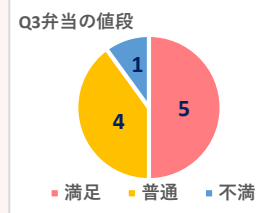

●売店みどり〈入院棟2階〉 ※全て税込価格

アニバーサリー	Brücke
♡ちょこぼっくり ¥430	♡フォンダ ショコラ ¥300
♡焼チョコショコラ ¥560	♡777・シッケ ¥300

2月は人気店のお菓子を販売いたします!
今年はBrückeが初入荷
します♪乞うご期待!!

●カフェ・レストラン ラコントル〈入院棟2階〉

2月13日(火)より、本格手打ち豊平蕎麦の販売を始めます!
熟成合鴨の蕎麦、小エビの天ぷら蕎麦、つくね芋のとろろ蕎麦
などなど、8種類ほどご用意しております。ぜひお召し上がりください☆

広島大学病院看護部との情報交換会 アンケート結果

いつも患者さまに寄り添っていらっしゃる広島大学病院看護部の皆さまに
各サービスについていただいたアンケート結果です。

1. 売店みどり(入院棟・診療棟)について

2. 院内生活サービスについて

3. カフェ・レストラン ラコントルについて

貴重なアンケート結果をもとに、より一層
サービス向上に努めてまいります。

霞キャンパス構内に咲いているお花をご紹介します

2024年1月16日撮影

病院臨床管理棟
(中庭)

「かすみざくら」
3分咲き!

「さざんか」お見事!
病院臨床管理棟
(中庭)

「椿」
病院診療棟屋上庭園

「十月桜」
3分咲き!

病院診療棟
屋上庭園