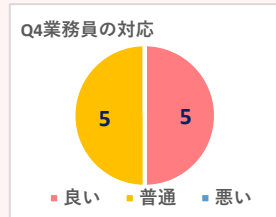

●売店みどり〈入院棟2階〉 ※全て税込価格

アニバーサリー	Brücke
♡ちょこぼっくり ¥430	♡フォンダ ショコラ ¥300
♡焼チョコショコラ ¥560	♡777・シッケ ¥300

2月は人気店のお菓子を販売いたします!
今年はBrückeが初入荷
します♪乞うご期待!!

●カフェ・レストラン ラコントル〈入院棟2階〉

2月13日(火)より、本格手打ち豊平蕎麦の販売を始めます!
熟成合鴨の蕎麦、小エビの天ぷら蕎麦、つくね芋のとろろ蕎麦
などなど、8種類ほどご用意しております。ぜひお召し上がりください☆

広島大学病院看護部との情報交換会 アンケート結果

いつも患者さまに寄り添っていらっしゃる広島大学病院看護部の皆さまに
各サービスについていただいたアンケート結果です。

1. 売店みどり(入院棟・診療棟)について

2. 院内生活サービスについて

3. カフェ・レストラン ラコントルについて

貴重なアンケート結果をもとに、より一層
サービス向上に努めてまいります。

霞キャンパス構内に咲いているお花をご紹介します

2024年1月16日撮影

病院臨床管理棟
(中庭)

「かすみざくら」
3分咲き!

「さざんか」お見事!
病院臨床管理棟
(中庭)

「椿」
病院診療棟屋上庭園

「十月桜」
3分咲き!

病院診療棟
屋上庭園