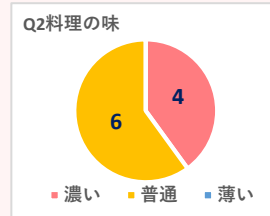

広島大学病院看護部との情報交換会 アンケート結果

いつも患者さまに寄り添っていらっしゃる広島大学病院看護部の皆さまに
各サービスについていただいたアンケート結果です。

1. 売店みどり(入院棟・診療棟)について

2. 院内生活サービスについて

3. カフェ・レストラン ラコントルについて

貴重なアンケート結果をもとに、より一層
サービス向上に努めてまいります。

霞キャンパス構内に咲いているお花をご紹介します

2024年1月16日撮影

病院臨床管理棟
(中庭)

「かすみざくら」
3分咲き!

「さざんか」お見事!
病院臨床管理棟
(中庭)

「椿」
病院診療棟屋上庭園

「十月桜」
3分咲き!

病院診療棟
屋上庭園