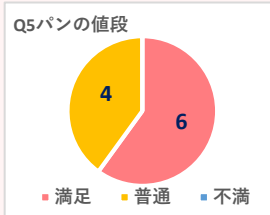

●売店みどり〈入院棟2階〉 ※全て税込価格

アニバーサリー	Brücke
♡ちょこぼっくり ¥430	♡フォンダ ショコラ ¥300
♡焼チョコショコラ ¥560	♡777・シッケ ¥300

2月は人気店のお菓子を販売いたします!
今年はBrückeが初入荷
します♪乞うご期待!!

●カフェ・レストラン ラコントル〈入院棟2階〉

2月13日(火)より、本格手打ち豊平蕎麦の販売を始めます!
熟成合鴨の蕎麦、小エビの天ぷら蕎麦、つくね芋のとろろ蕎麦
などなど、8種類ほどご用意しております。ぜひお召し上がりください☆

広島大学病院看護部との情報交換会 アンケート結果

いつも患者さまに寄り添っていらっしゃる広島大学病院看護部の皆さまに
各サービスについていただいたアンケート結果です。

1. 売店みどり(入院棟・診療棟)について

2. 院内生活サービスについて

3. カフェ・レストラン ラコントルについて

貴重なアンケート結果をもとに、より一層
サービス向上に努めてまいります。

霞キャンパス構内に咲いているお花をご紹介します

2024年1月16日撮影