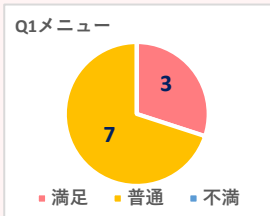

広島大学病院看護部との情報交換会 アンケート結果

いつも患者さまに寄り添っていらっしゃる広島大学病院看護部の皆さまに
各サービスについていただいたアンケート結果です。

1. 売店みどり(入院棟・診療棟)について

2. 院内生活サービスについて

3. カフェ・レストラン ラコントルについて

貴重なアンケート結果をもとに、より一層
サービス向上に努めてまいります。

霞キャンパス構内に咲いているお花をご紹介します

2024年1月16日撮影

病院臨床管理棟
(中庭)

「かすみざくら」
3分咲き!

「さざんか」お見事!
病院臨床管理棟
(中庭)

「椿」
病院診療棟屋上庭園

「十月桜」
3分咲き!

病院診療棟
屋上庭園