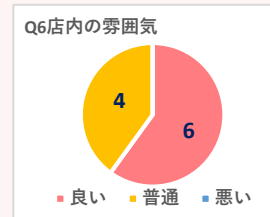

広島大学病院看護部との情報交換会 アンケート結果

いつも患者さまに寄り添っていらっしゃる広島大学病院看護部の皆さまに
各サービスについていただいたアンケート結果です。

1. 売店みどり(入院棟・診療棟)について

2. 院内生活サービスについて

3. カフェ・レストラン ラコントルについて

貴重なアンケート結果をもとに、より一層
サービス向上に努めてまいります。

霞キャンパス構内に咲いているお花をご紹介します

2024年1月16日撮影

病院臨床管理棟
(中庭)

「かすみざくら」
3分咲き!

「さざんか」お見事!
病院臨床管理棟
(中庭)

「椿」
病院診療棟屋上庭園

「十月桜」
3分咲き!

病院診療棟
屋上庭園