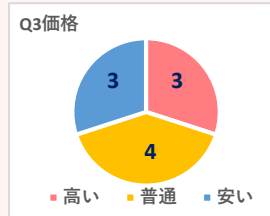

広島大学病院看護部との情報交換会 アンケート結果

いつも患者さまに寄り添っていらっしゃる広島大学病院看護部の皆さまに
各サービスについていただいたアンケート結果です。

1. 売店みどり(入院棟・診療棟)について

2. 院内生活サービスについて

3. カフェ・レストラン ラコントルについて

貴重なアンケート結果をもとに、より一層
サービス向上に努めてまいります。

霞キャンパス構内に咲いているお花をご紹介します

2024年1月16日撮影

病院臨床管理棟
(中庭)

「かすみざくら」
3分咲き!

「さざんか」お見事!
病院臨床管理棟
(中庭)

「椿」
病院診療棟屋上庭園

「十月桜」
3分咲き!

病院診療棟
屋上庭園