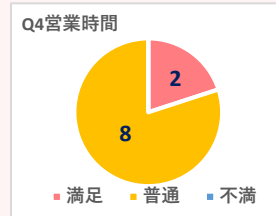

広島大学病院看護部との情報交換会 アンケート結果

いつも患者さまに寄り添っていらっしゃる広島大学病院看護部の皆さまに
各サービスについていただいたアンケート結果です。

1. 売店みどり(入院棟・診療棟)について

2. 院内生活サービスについて

3. カフェ・レストラン ラコントルについて

貴重なアンケート結果をもとに、より一層
サービス向上に努めてまいります。

霞キャンパス構内に咲いているお花をご紹介します

2024年1月16日撮影

病院臨床管理棟
(中庭)

「かすみざくら」
3分咲き!

「さざんか」お見事!
病院臨床管理棟
(中庭)

「椿」
病院診療棟屋上庭園

「十月桜」
3分咲き!

病院診療棟
屋上庭園