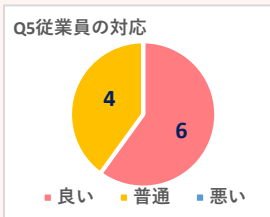

広島大学病院看護部との情報交換会 アンケート結果

いつも患者さまに寄り添っていらっしゃる広島大学病院看護部の皆さまに
各サービスについていただいたアンケート結果です。

1. 売店みどり(入院棟・診療棟)について

2. 院内生活サービスについて

3. カフェ・レストラン ラコントルについて

貴重なアンケート結果をもとに、より一層
サービス向上に努めてまいります。

霞キャンパス構内に咲いているお花をご紹介します

2024年1月16日撮影

病院臨床管理棟
(中庭)

「かすみざくら」
3分咲き!

「さざんか」お見事!
病院臨床管理棟
(中庭)

「椿」
病院診療棟屋上庭園

「十月桜」
3分咲き!

病院診療棟
屋上庭園