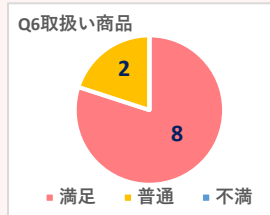

●売店みどり〈入院棟2階〉 ※全て税込価格

アニバーサリー	Brücke
♡ちょこぼっくり ¥430	♡フォンダ ショコラ ¥300
♡焼チョコショコラ ¥560	♡777・シッケ ¥300

2月は人気店のお菓子を販売いたします!
今年はBrückeが初入荷
します♪乞うご期待!!

●カフェ・レストラン ラコントル〈入院棟2階〉

2月13日(火)より、本格手打ち豊平蕎麦の販売を始めます!
熟成合鴨の蕎麦、小エビの天ぷら蕎麦、つくね芋のとろろ蕎麦
などなど、8種類ほどご用意しております。ぜひお召し上がりください☆

広島大学病院看護部との情報交換会 アンケート結果

いつも患者さまに寄り添っていらっしゃる広島大学病院看護部の皆さまに
各サービスについていただいたアンケート結果です。

1. 売店みどり(入院棟・診療棟)について

2. 院内生活サービスについて

3. カフェ・レストラン ラコントルについて

貴重なアンケート結果をもとに、より一層
サービス向上に努めてまいります。

霞キャンパス構内に咲いているお花をご紹介します

2024年1月16日撮影